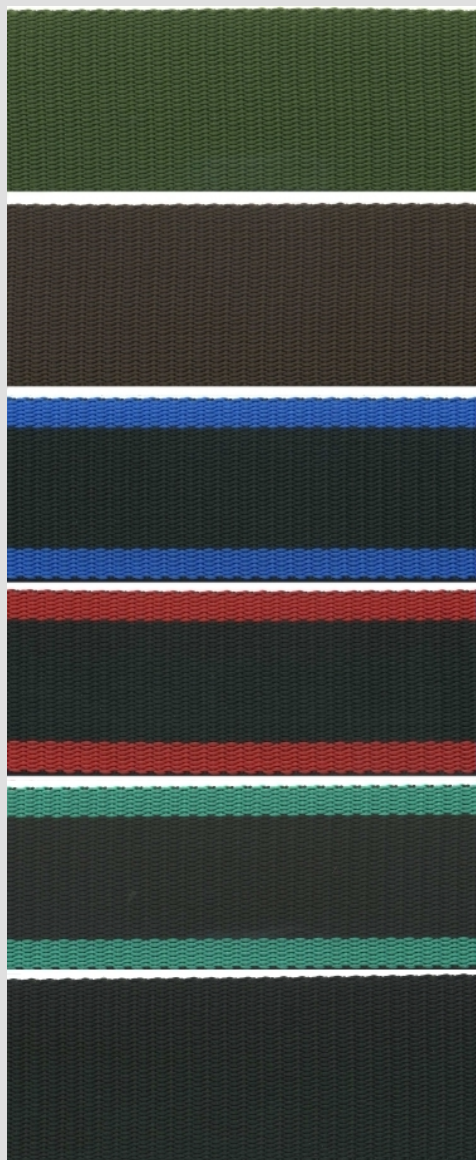

Gurtband aus Polypropylen

Bunte Vielfalt für Ihre Produkte

Gurtband aus Polypropylen

Artikel E 410/85

Diesen Artikel erhalten Sie aus unserem Standardsortiment in verschiedenen Breiten und Farben.

Das Gurtband findet beispielsweise Anwendung als:

- Tragegurt für Taschen, Rucksäcke und Musikinstrumente
- Hundeleinen und Halsband
- Spielfeldbegrenzung
- Koffergurte...

Folgende Ausführungen erhalten Sie ständig aus unserem Lager:

Breite	Farbe	Art.-Nr.:
15 mm	braun	151.740
20 mm	braun	151.700
20 mm	dunkelblau	151.370
20 mm	gelb	151.460
20 mm	hellblau	151.380
20 mm	rot	151.390
20 mm	schwarz	151.310
25 mm	braun	151.710
25 mm	dunkelblau	151.160
25 mm	gelb	151.150
25 mm	grau	151.470
25 mm	hellblau	151.170
25 mm	rot	151.140
25 mm	schwarz	151.280
30 mm	braun	152.450
30 mm	dunkelblau	152.300
30 mm	gelb	151.130
30 mm	grau	151.200
30 mm	hellblau	152.310
30 mm	rohweiß	151.620
30 mm	schwarz	151.430

Breite	Farbe	Art.-Nr.:
35 mm	dunkelblau	151.110
35 mm	gelb	151.100
35 mm	hellblau	152.320
35 mm	rot	151.090
40 mm	braun	151.720
40 mm	dunkelblau	152.360
40 mm	gelb	152.340
40 mm	hellblau	152.350
40 mm	oliv	152.440
40 mm	rot	152.330
40 mm	schwarz	151.270
50 mm	braun	151.730
50 mm	dunkelblau	151.060
50 mm	gelb	151.050
50 mm	grau	151.190
50 mm	grün	151.180
50 mm	hellblau	151.070
50 mm	lila	152.290
50 mm	oliv	152.430
50 mm	oliv, Rand rot	152.420
50 mm	orange	152.610
50 mm	rohweiß	151.030
50 mm	rot	151.040
50 mm	schwarz	151.320
50 mm	schwarz/Rand blau	152.370
50 mm	schwarz/Rand grün	152.390
50 mm	schwarz/Rand rot	152.400
70 mm	rohweiß	151.330
75 mm	schwarz	151.530
105 mm	schwarz	152.470

Die Rollengröße beträgt 100 Meter.

Bitte beachten Sie, dass die Farben in der Darstellung technisch bedingt von den Originalfarbtönen abweichen können. Gerne übersenden wir Ihnen Muster der aufgeführten Gurtbänder.